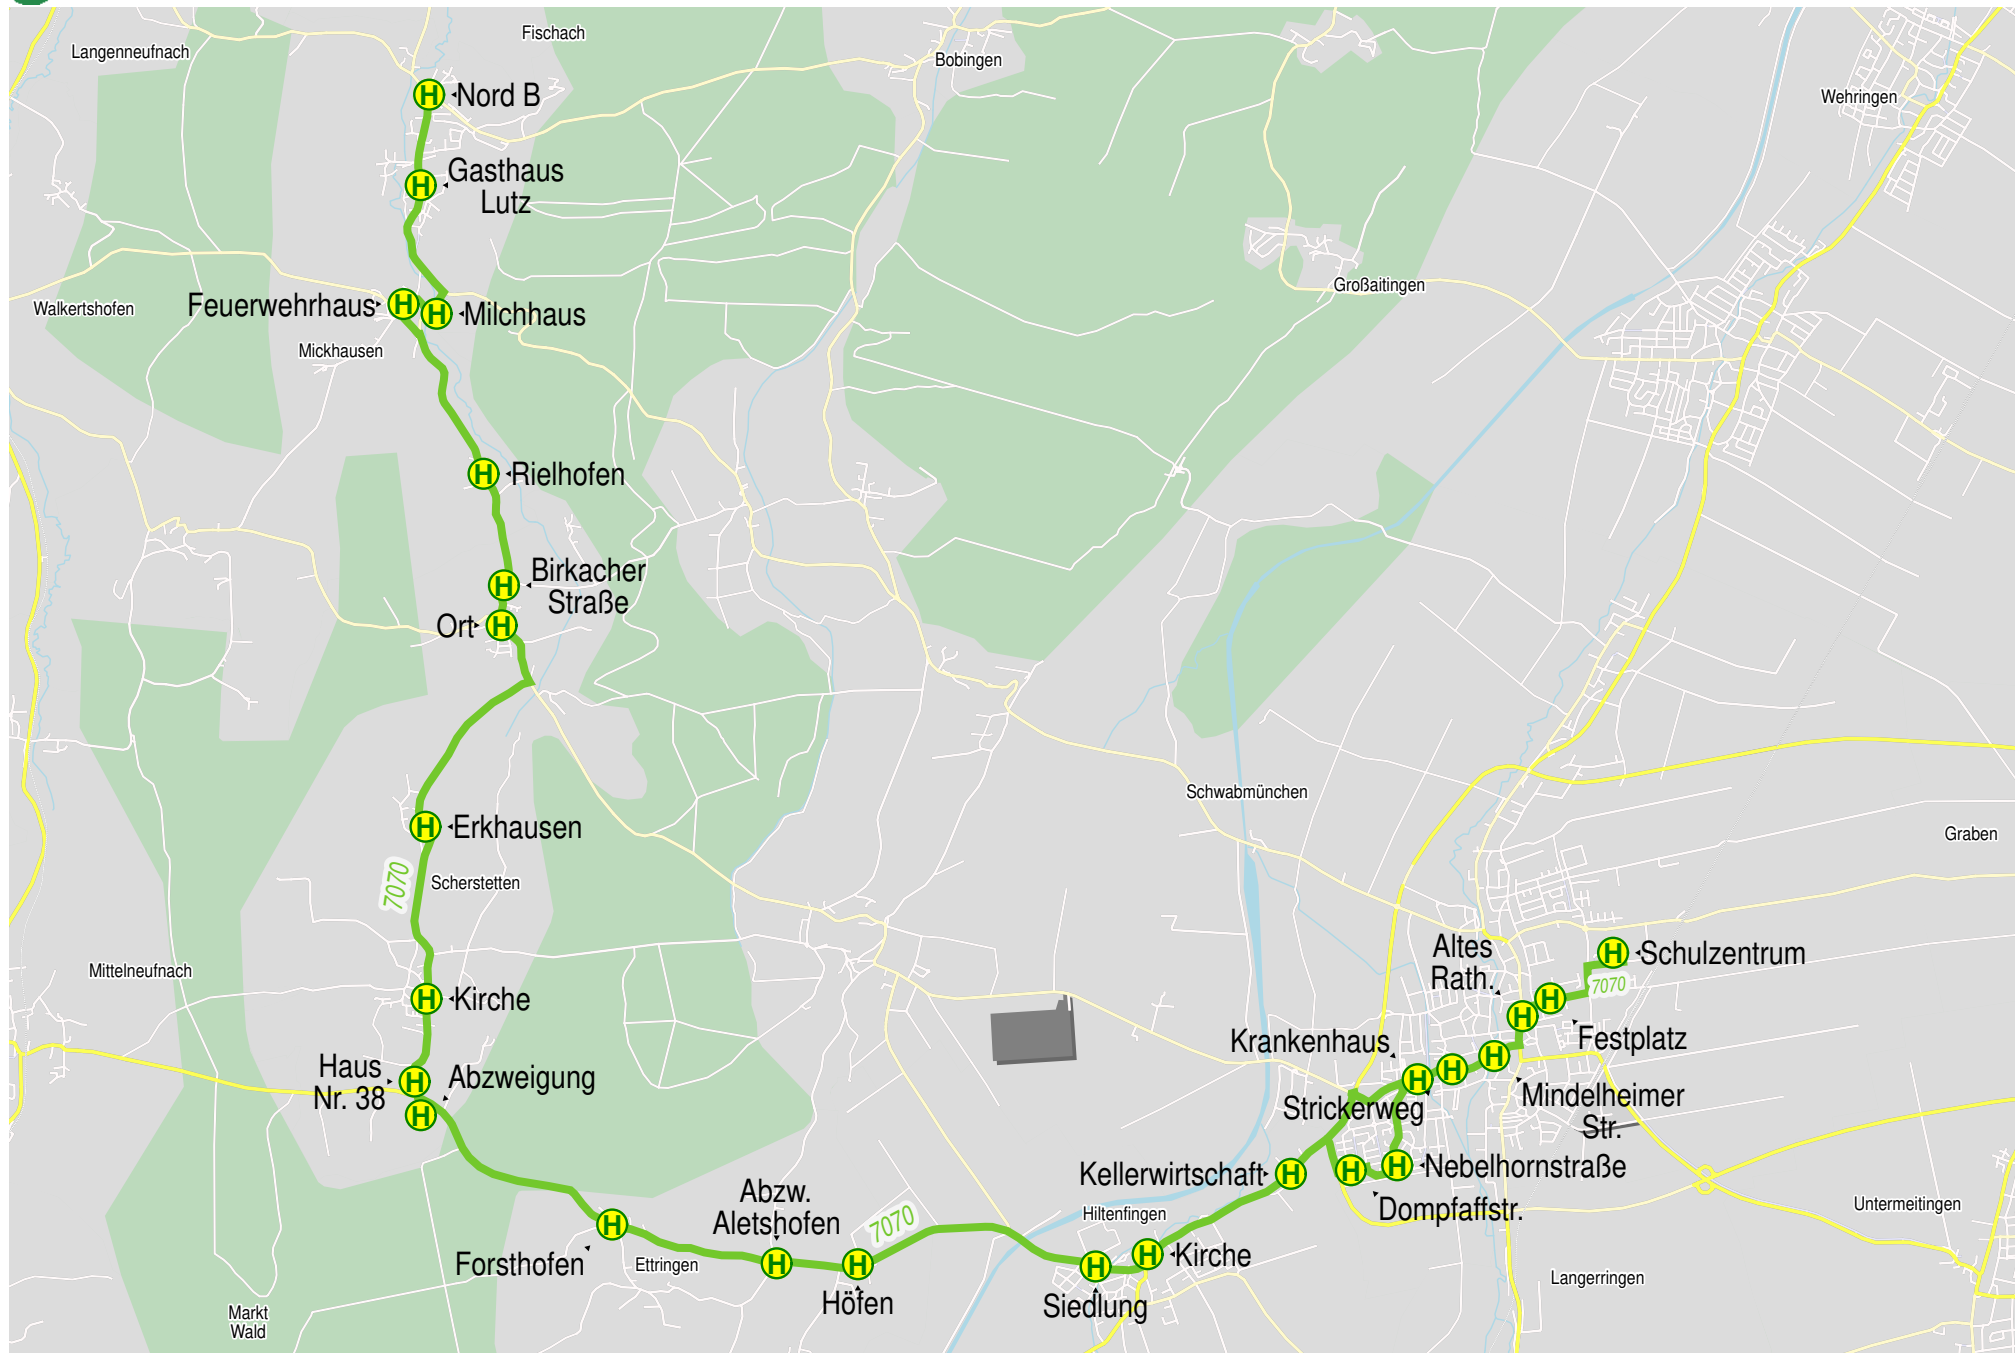

Verlauf der Linie 7000

Bobingen - Großaitingen - Schwabmünchen

Verlauf der Linie 7010

Schwabmünchen - Langerringen - Schwabmühlhausen

Verlauf der Linie 7020

Schwabmünchen - Langerringen - Gennach

Verlauf der Linie 7040

Schwabmünchen - Langenneufnach - Fischach - Gessertshausen

Verlauf der Linie 7060

Birkach - Klimmach (-Schwabegg) - Schwabmünchen

Verlauf der Linie 7070

Schwabmünchen - Scherstetten - Fischach - Gessertshausen

2.5 km

5 km

7.5 km

10 km

© PTV AG / HERE

Verlauf der Linie 7110

Schwabmünchen - Kleinaitingen - Oberottmarshausen - Bobingen

Verlauf der Linie 7120

Schwabmünchen - Untermeitingen - Graben

Verlauf der Linie 7200

Schwabmünchen - Großaitingen - Gessertshausen