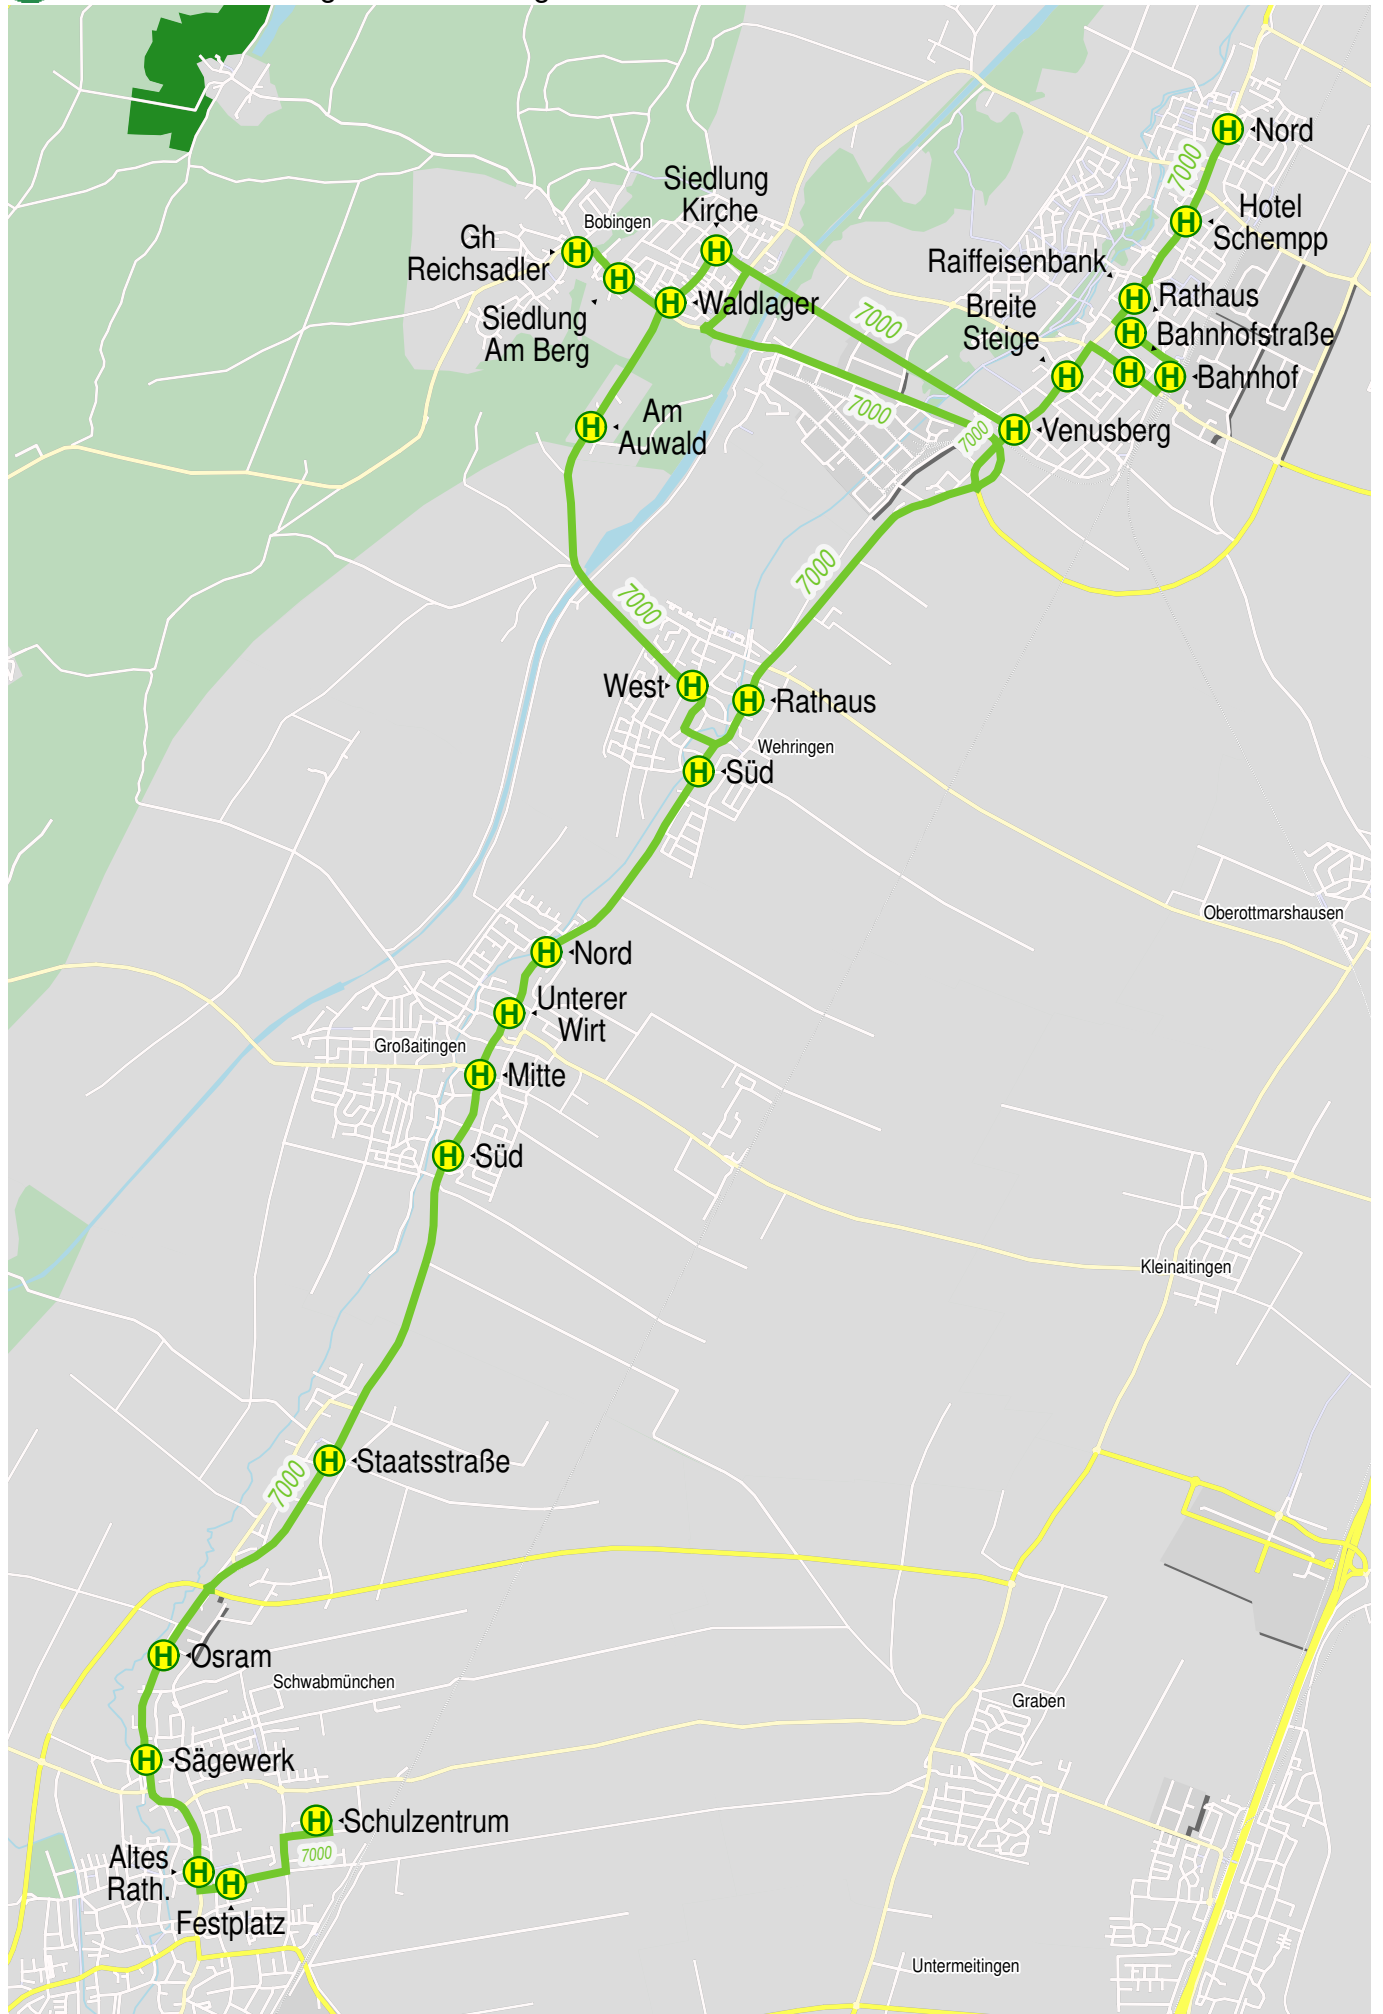

Verlauf der Linie 7000

Bobingen - Großaitingen - Schwabmünchen

Verlauf der Linie 7010

Schwabmünchen - Langerringen - Schwabmühlhausen

Verlauf der Linie 7020

Schwabmünchen - Langerringen - Gennach

Verlauf der Linie 7040

Schwabmünchen - Langenneufnach - Fischach - Gessertshausen

Verlauf der Linie 7060

Birkach - Klimmach (-Schwabegg) - Schwabmünchen

Verlauf der Linie 7070

Schwabmünchen - Scherstetten - Fischach - Gessertshausen

2.5 km

5 km

7.5 km

10 km

© PTV AG / HERE

Verlauf der Linie 7110

Schwabmünchen - Kleinaitingen - Oberottmarshausen - Bobingen

Verlauf der Linie 7120

Schwabmünchen - Untermeitingen - Graben

Verlauf der Linie 7200

Schwabmünchen - Großaitingen - Gessertshausen