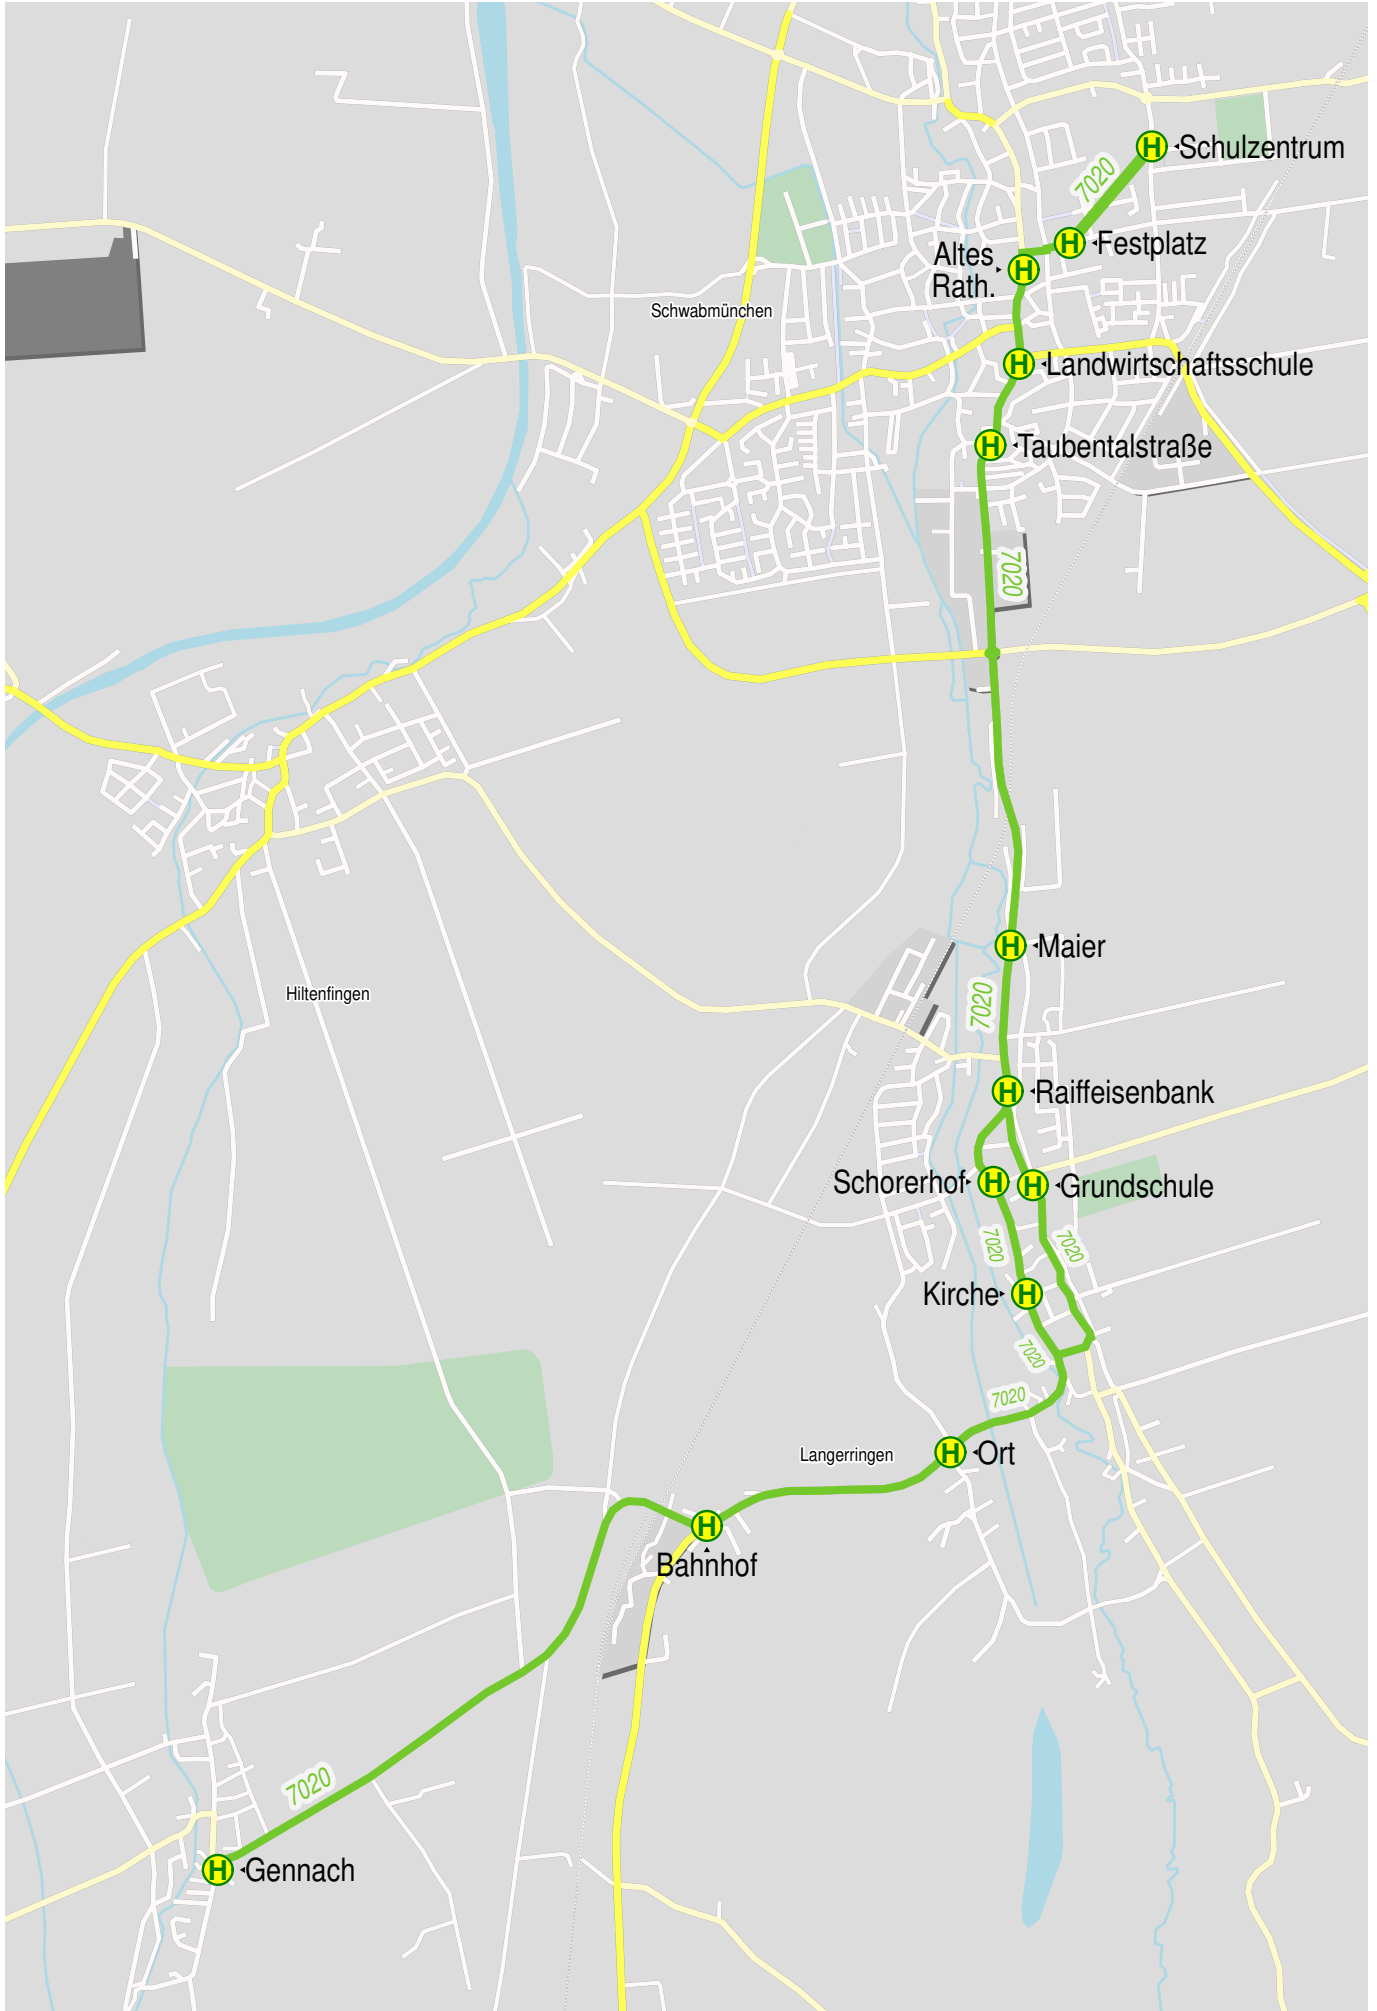

Verlauf der Linie 7000

Bobingen - Großaitingen - Schwabmünchen

Verlauf der Linie 7010

Schwabmünchen - Langerringen - Schwabmühlhausen

Verlauf der Linie 7020

Schwabmünchen - Langerringen - Gennach

Verlauf der Linie 7040

Schwabmünchen - Langenneufnach - Fischach - Gessertshausen

Verlauf der Linie 7060

Birkach - Klimmach (-Schwabegg) - Schwabmünchen

Verlauf der Linie 7070

Schwabmünchen - Scherstetten - Fischach - Gessertshausen

2.5 km

5 km

7.5 km

10 km

© PTV AG / HERE

Verlauf der Linie 7110

Schwabmünchen - Kleinaitingen - Oberottmarshausen - Bobingen

Verlauf der Linie 7120

Schwabmünchen - Untermeitingen - Graben

Verlauf der Linie 7200

Schwabmünchen - Großaitingen - Gessertshausen