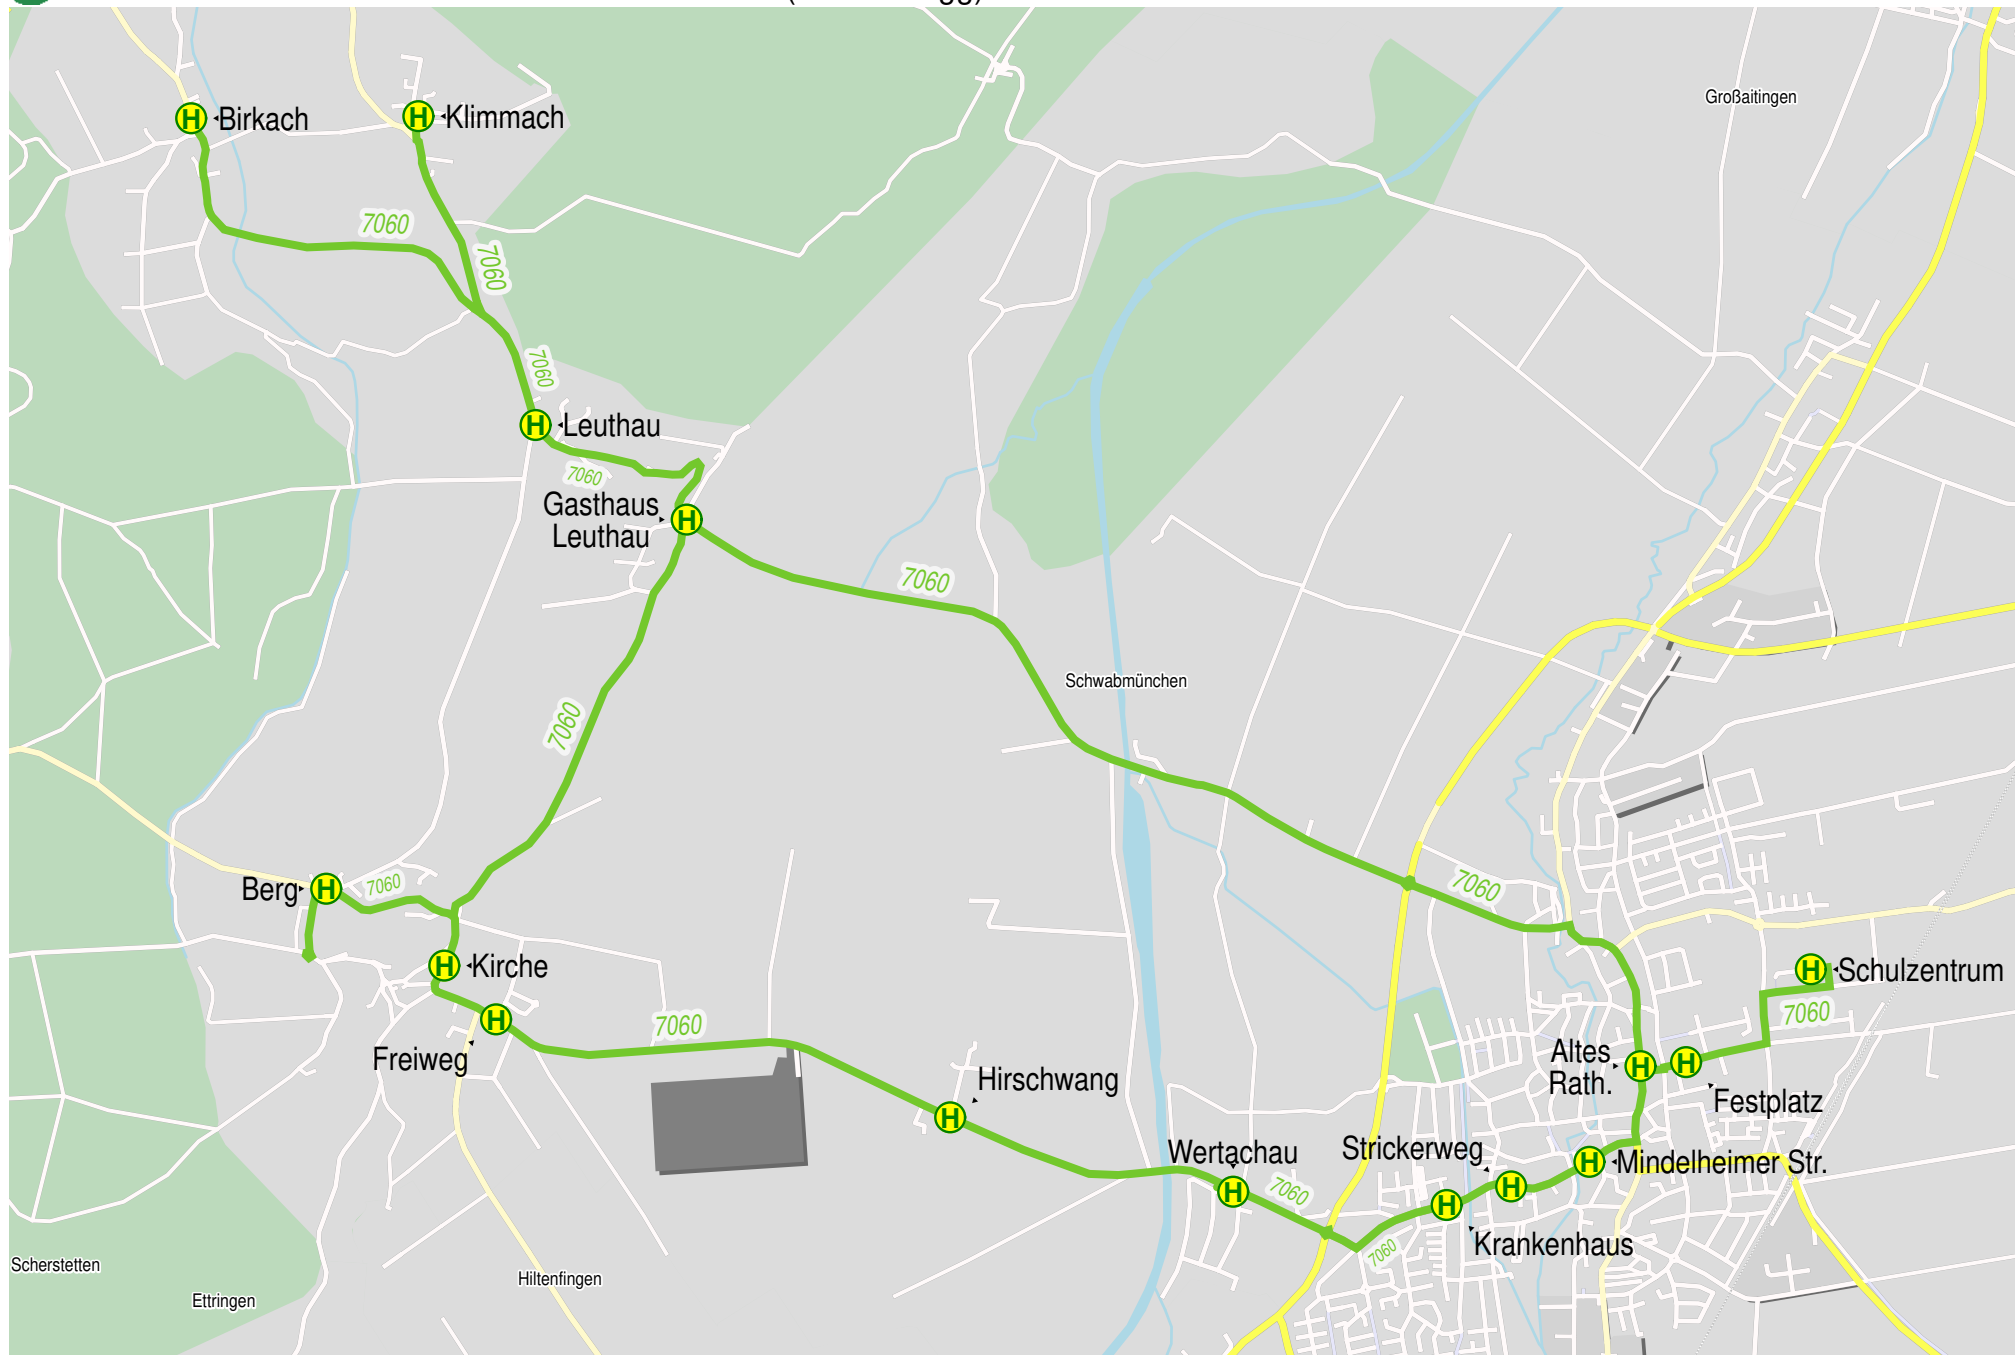

Verlauf der Linie 7000

Bobingen - Großaitingen - Schwabmünchen

Verlauf der Linie 7010

Schwabmünchen - Langerringen - Schwabmühlhausen

Verlauf der Linie 7020

Schwabmünchen - Langerringen - Gennach

Verlauf der Linie 7040

Schwabmünchen - Langenneufnach - Fischach - Gessertshausen

Verlauf der Linie 7060

Birkach - Klimmach (-Schwabegg) - Schwabmünchen

Verlauf der Linie 7070

Schwabmünchen - Scherstetten - Fischach - Gessertshausen

2.5 km

5 km

7.5 km

10 km

© PTV AG / HERE

Verlauf der Linie 7110

Schwabmünchen - Kleinaitingen - Oberottmarshausen - Bobingen

Verlauf der Linie 7120

Schwabmünchen - Untermeitingen - Graben

Verlauf der Linie 7200

Schwabmünchen - Großaitingen - Gessertshausen