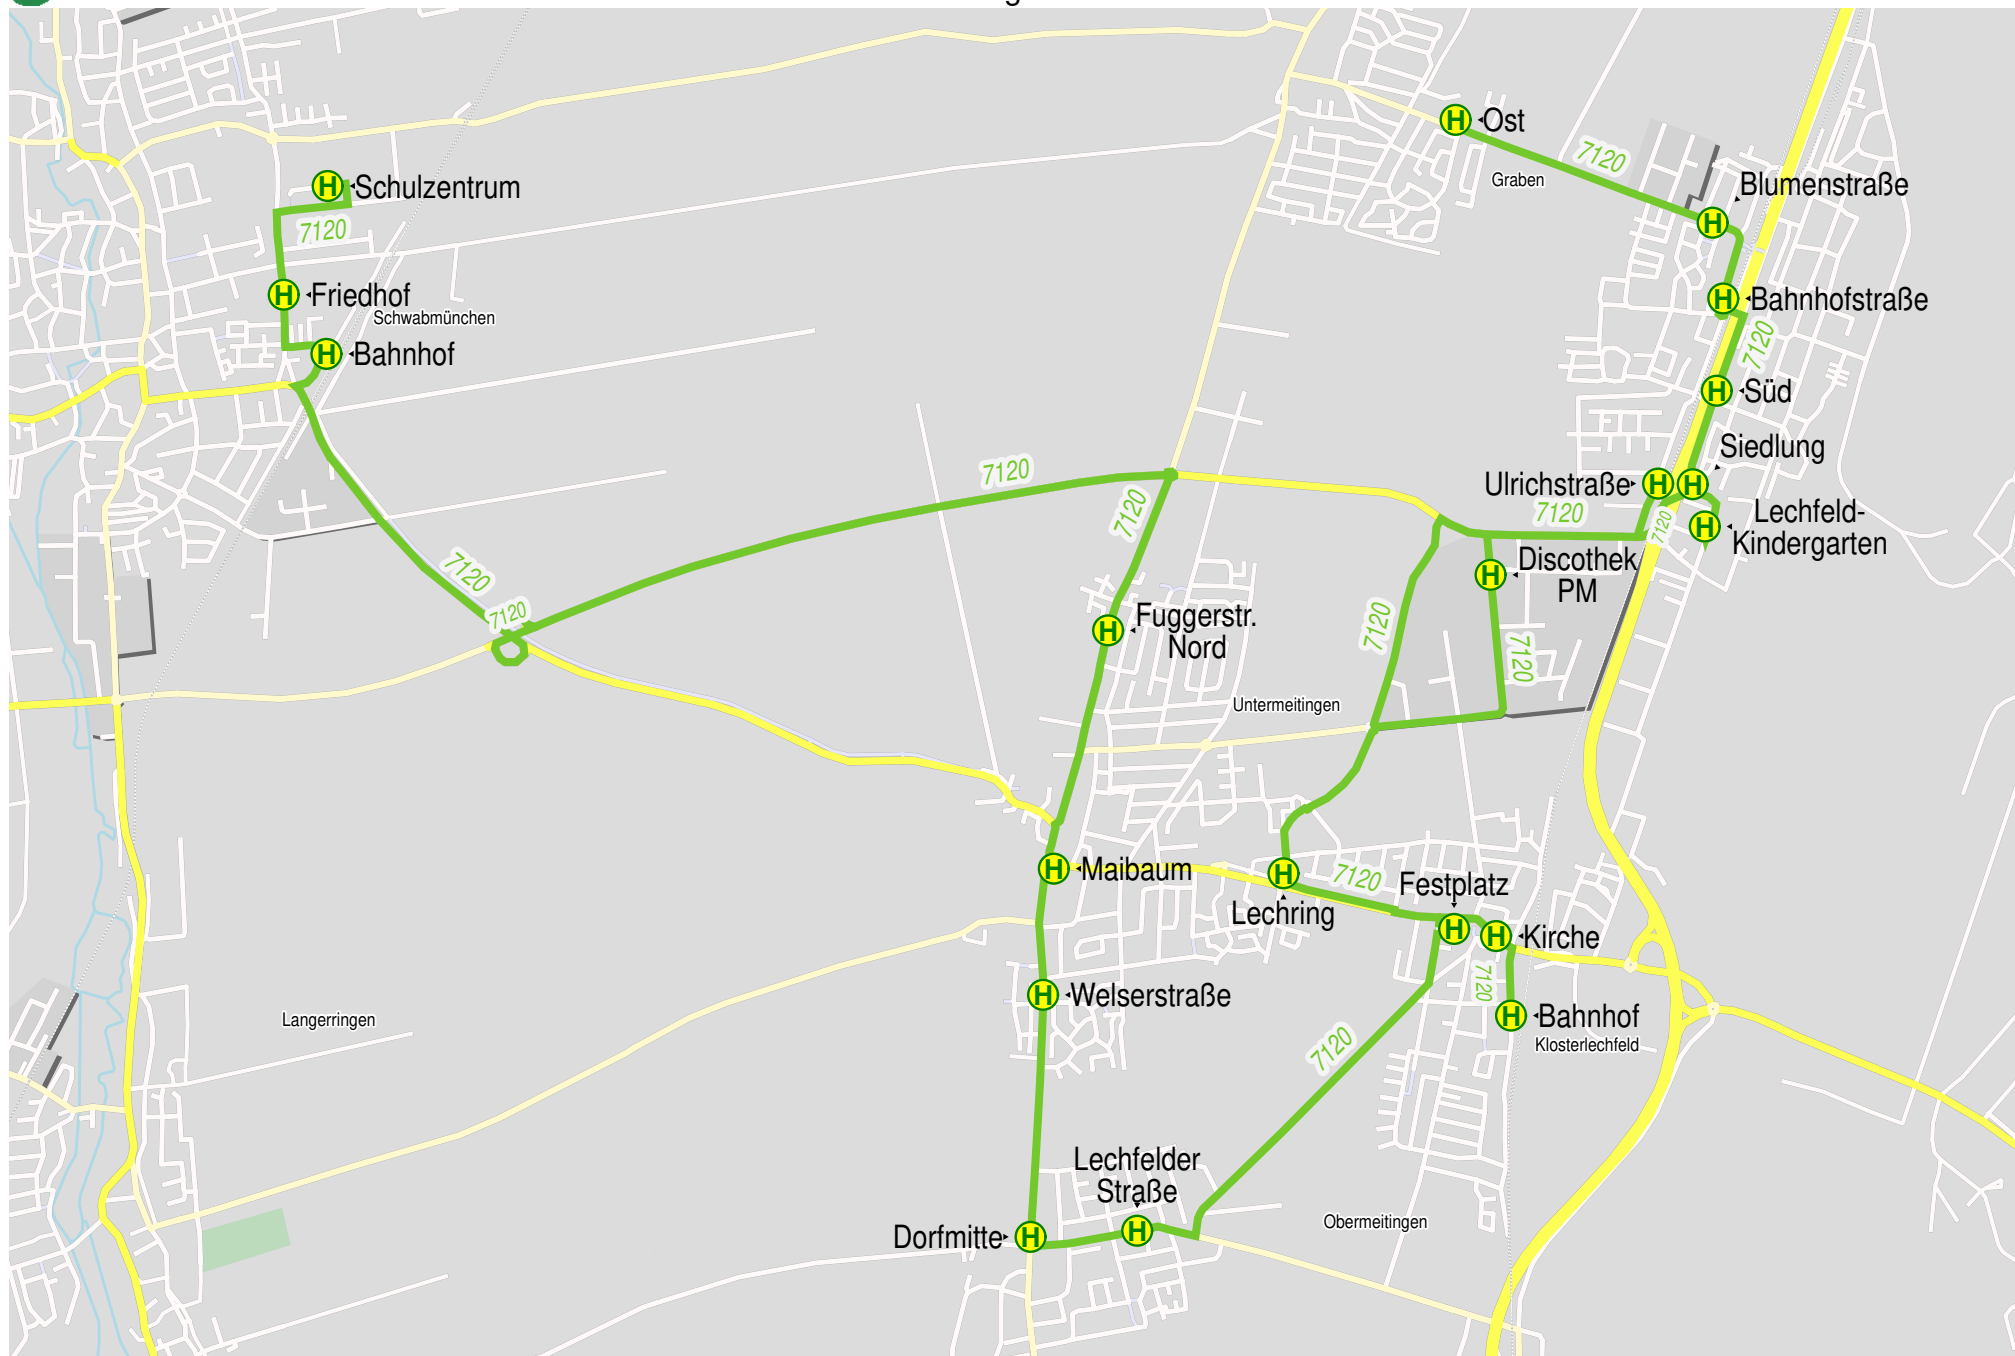

Verlauf der Linie 7000

Bobingen - Großaitingen - Schwabmünchen

Verlauf der Linie 7010

Schwabmünchen - Langerringen - Schwabmühlhausen

Verlauf der Linie 7020

Schwabmünchen - Langerringen - Gennach

Verlauf der Linie 7040

Schwabmünchen - Langenneufnach - Fischach - Gessertshausen

Verlauf der Linie 7060

Birkach - Klimmach (-Schwabegg) - Schwabmünchen

Verlauf der Linie 7070

Schwabmünchen - Scherstetten - Fischach - Gessertshausen

2.5 km

5 km

7.5 km

10 km

© PTV AG / HERE

Verlauf der Linie 7110

Schwabmünchen - Kleinaitingen - Oberottmarshausen - Bobingen

Verlauf der Linie 7120

Schwabmünchen - Untermeitingen - Graben

Verlauf der Linie 7200

Schwabmünchen - Großaitingen - Gessertshausen