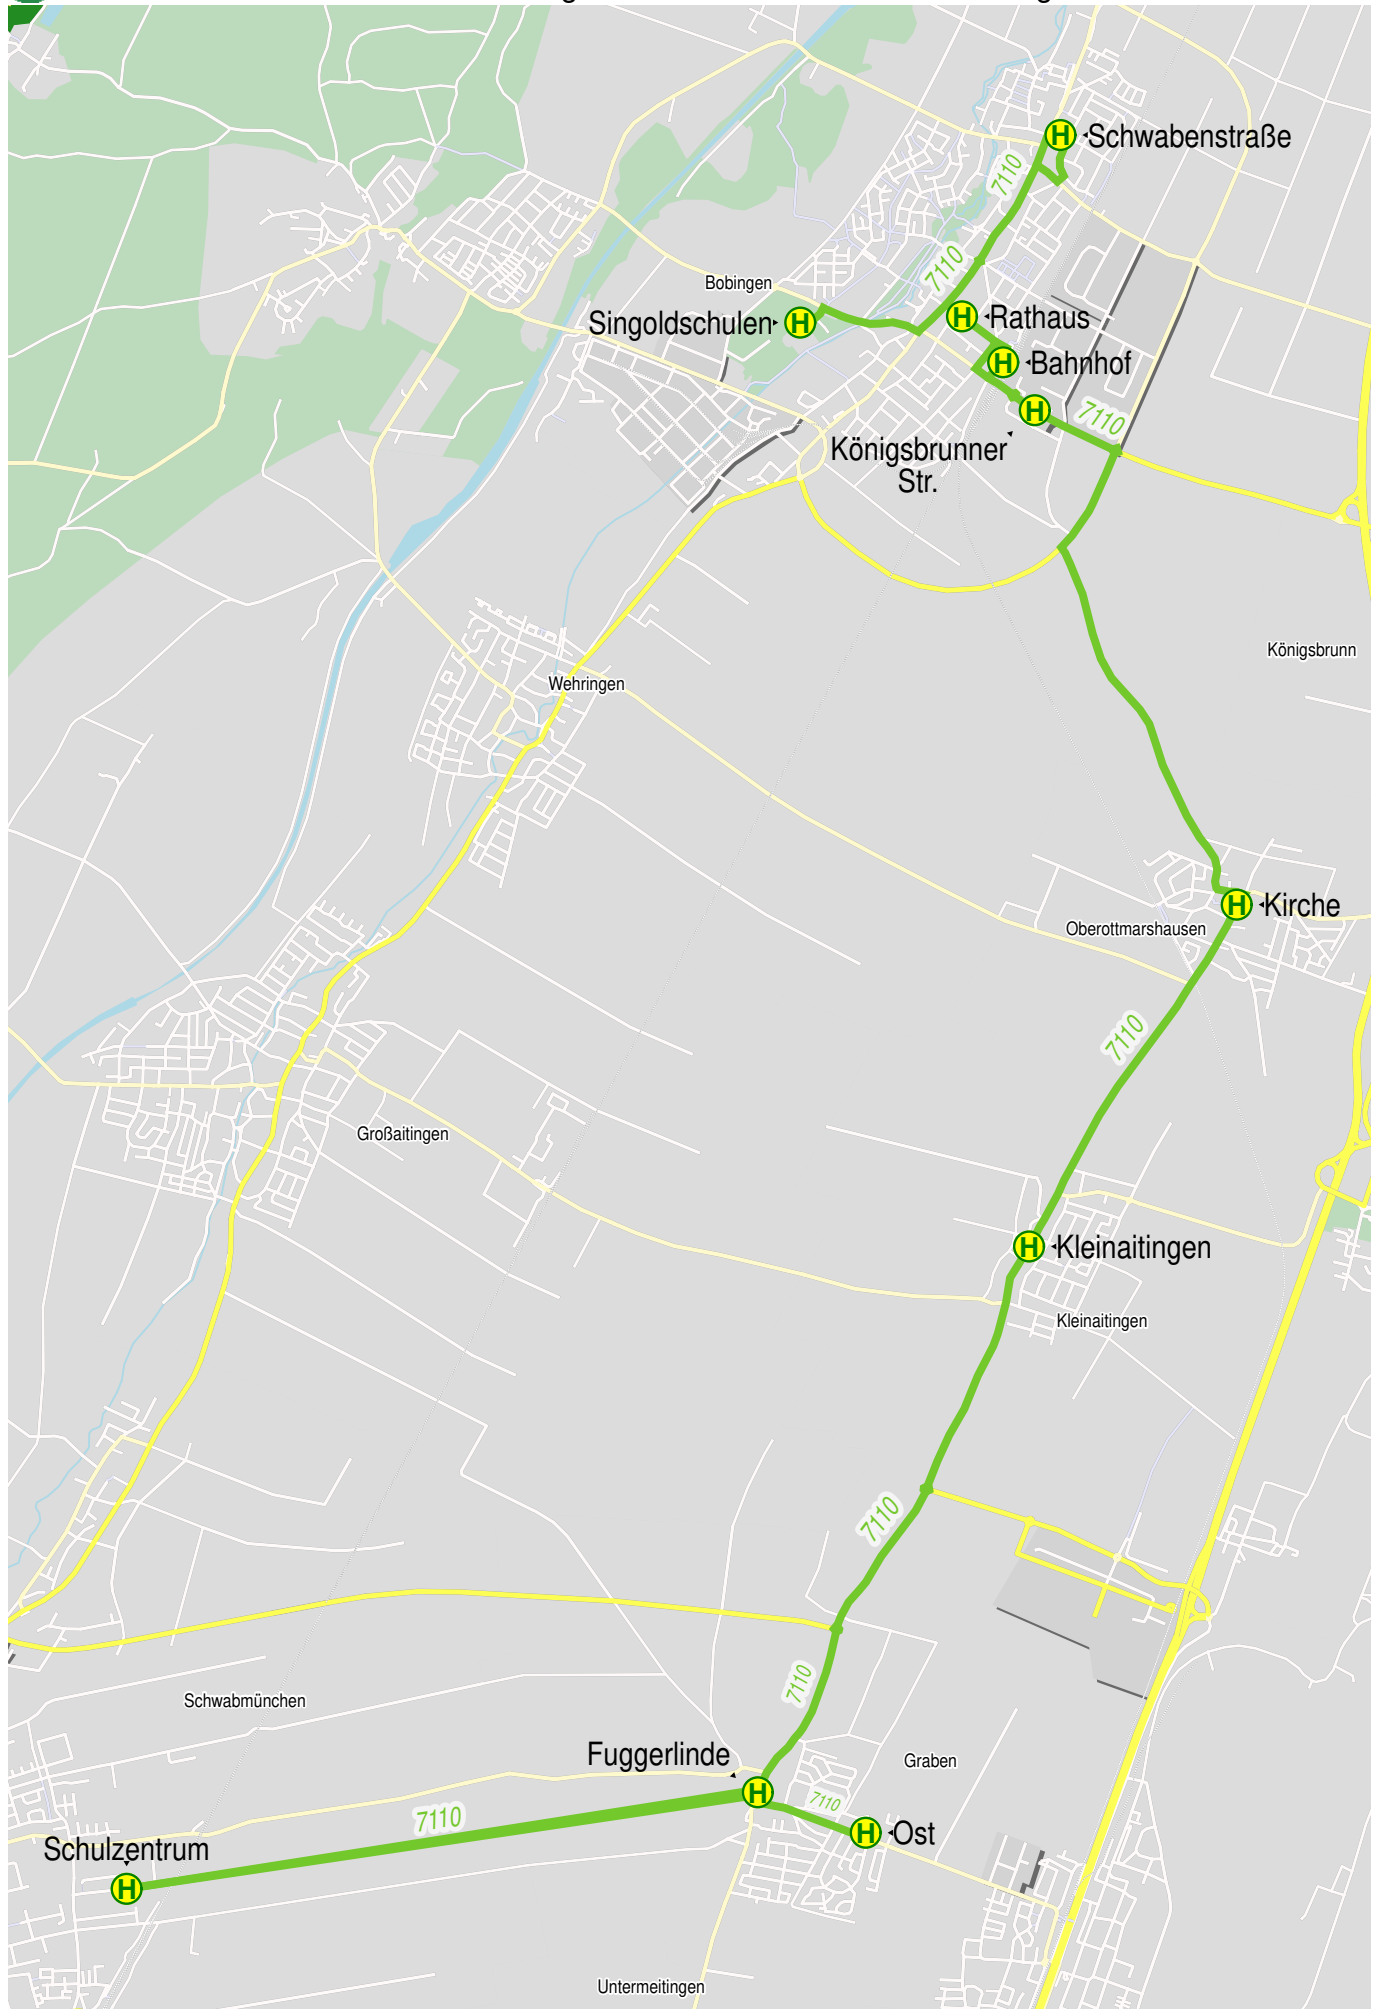

Verlauf der Linie 7000

Bobingen - Großaitingen - Schwabmünchen

Verlauf der Linie 7010

Schwabmünchen - Langerringen - Schwabmühlhausen

Verlauf der Linie 7020

Schwabmünchen - Langerringen - Gennach

Verlauf der Linie 7040

Schwabmünchen - Langenneufnach - Fischach - Gessertshausen

Verlauf der Linie 7060

Birkach - Klimmach (-Schwabegg) - Schwabmünchen

Verlauf der Linie 7070

Schwabmünchen - Scherstetten - Fischach - Gessertshausen

2.5 km

5 km

7.5 km

10 km

© PTV AG / HERE

Verlauf der Linie 7110

Schwabmünchen - Kleinaitingen - Oberottmarshausen - Bobingen

Verlauf der Linie 7120

Schwabmünchen - Untermeitingen - Graben

Verlauf der Linie 7200

Schwabmünchen - Großaitingen - Gessertshausen