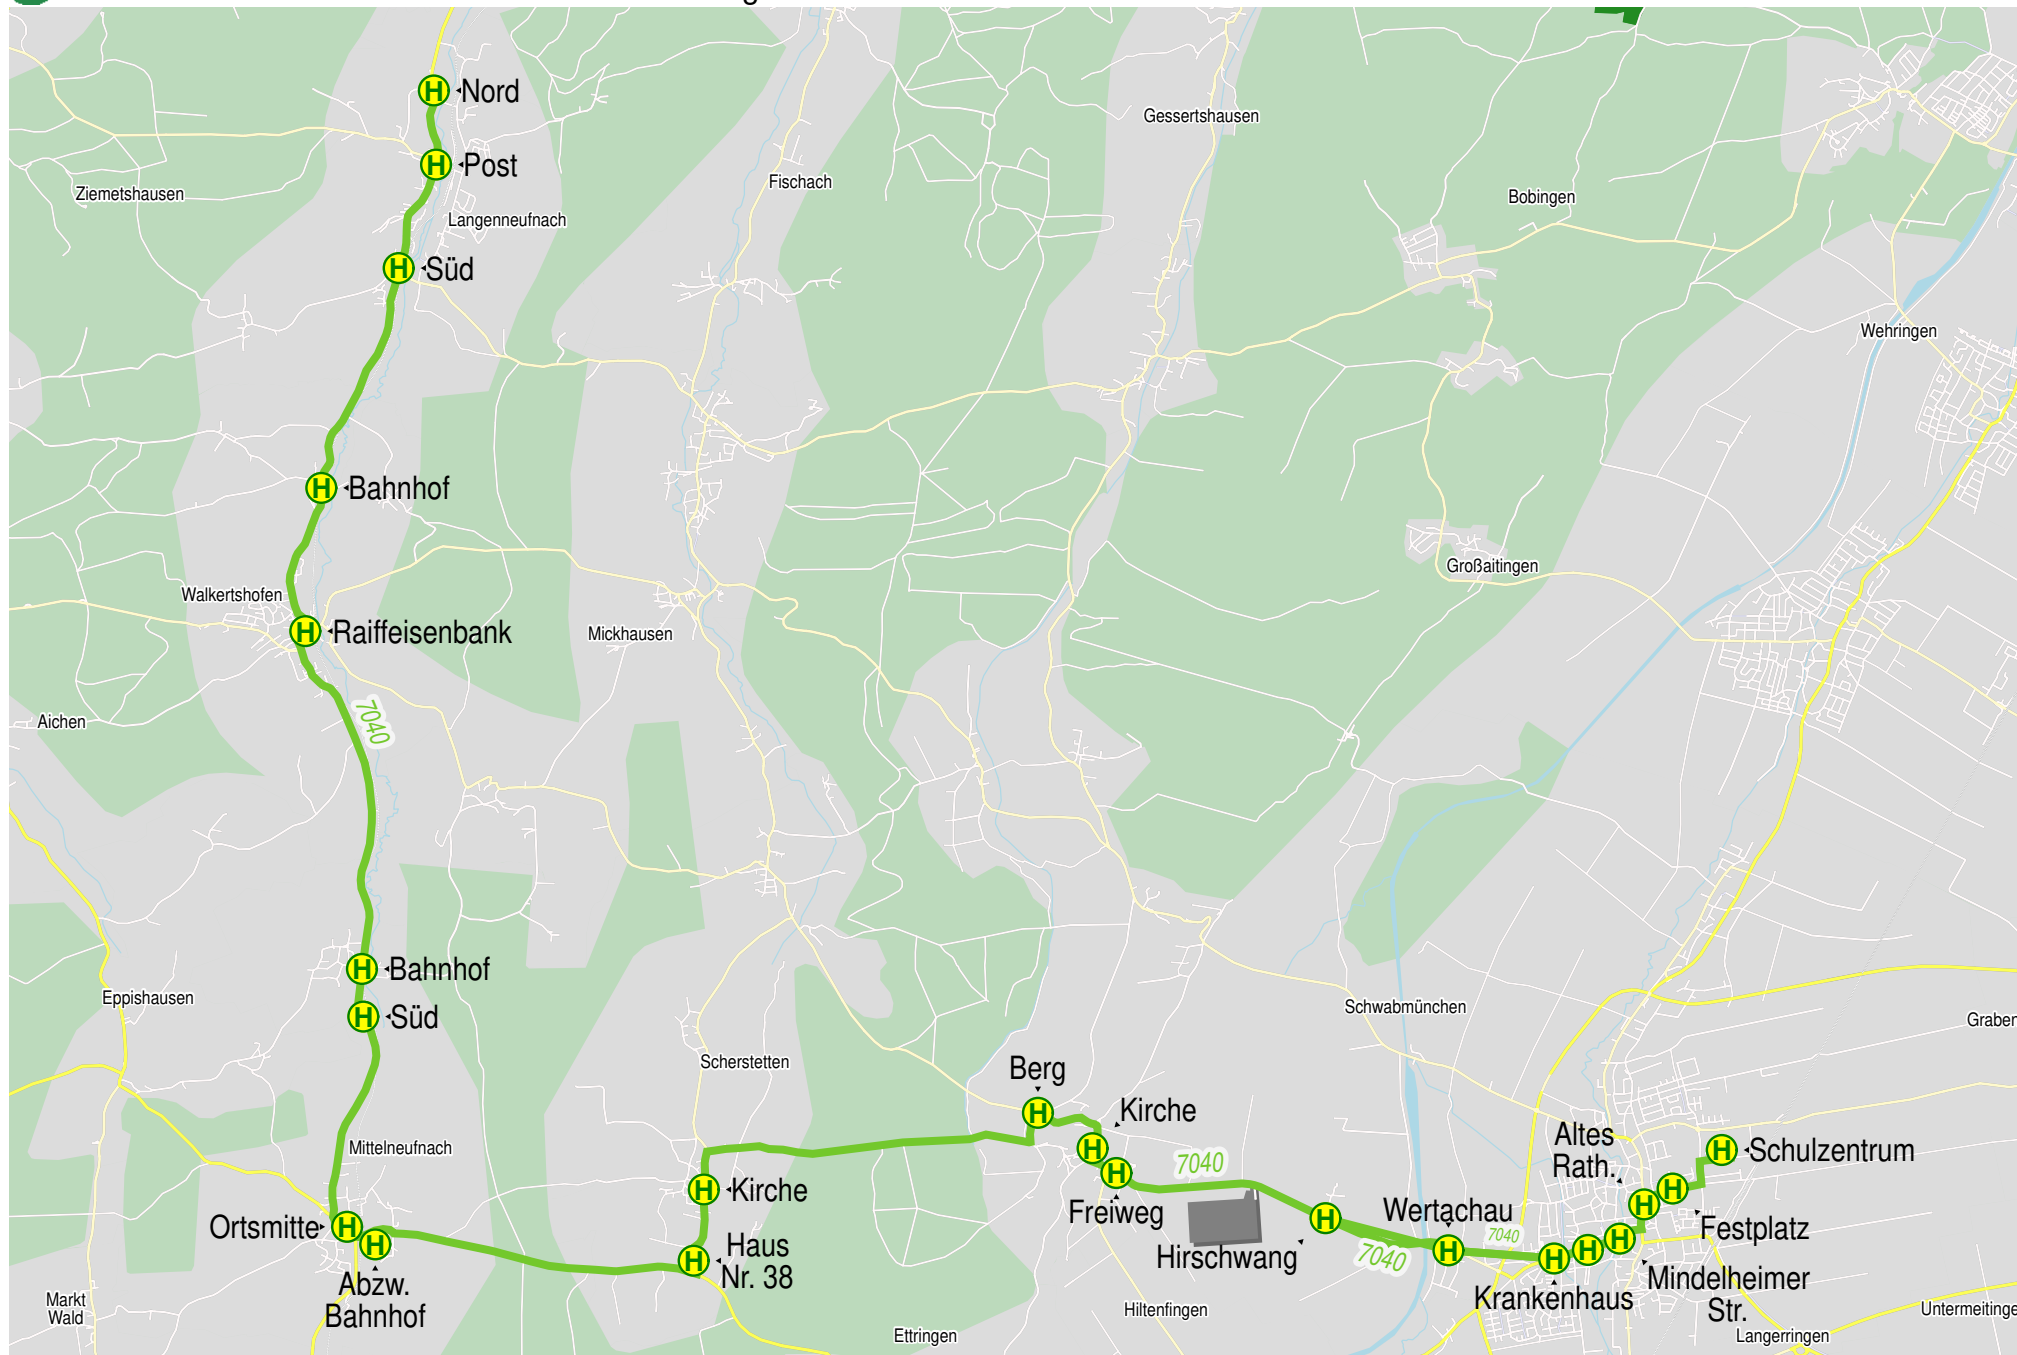

Verlauf der Linie 7000

Bobingen - Großaitingen - Schwabmünchen

Verlauf der Linie 7010

Schwabmünchen - Langerringen - Schwabmühlhausen

Verlauf der Linie 7020

Schwabmünchen - Langerringen - Gennach

Verlauf der Linie 7040

Schwabmünchen - Langenneufnach - Fischach - Gessertshausen

Verlauf der Linie 7060

Birkach - Klimmach (-Schwabegg) - Schwabmünchen

Verlauf der Linie 7070

Schwabmünchen - Scherstetten - Fischach - Gessertshausen

2.5 km

5 km

7.5 km

10 km

© PTV AG / HERE

Verlauf der Linie 7110

Schwabmünchen - Kleinaitingen - Oberottmarshausen - Bobingen

Verlauf der Linie 7120

Schwabmünchen - Untermeitingen - Graben

Verlauf der Linie 7200

Schwabmünchen - Großaitingen - Gessertshausen