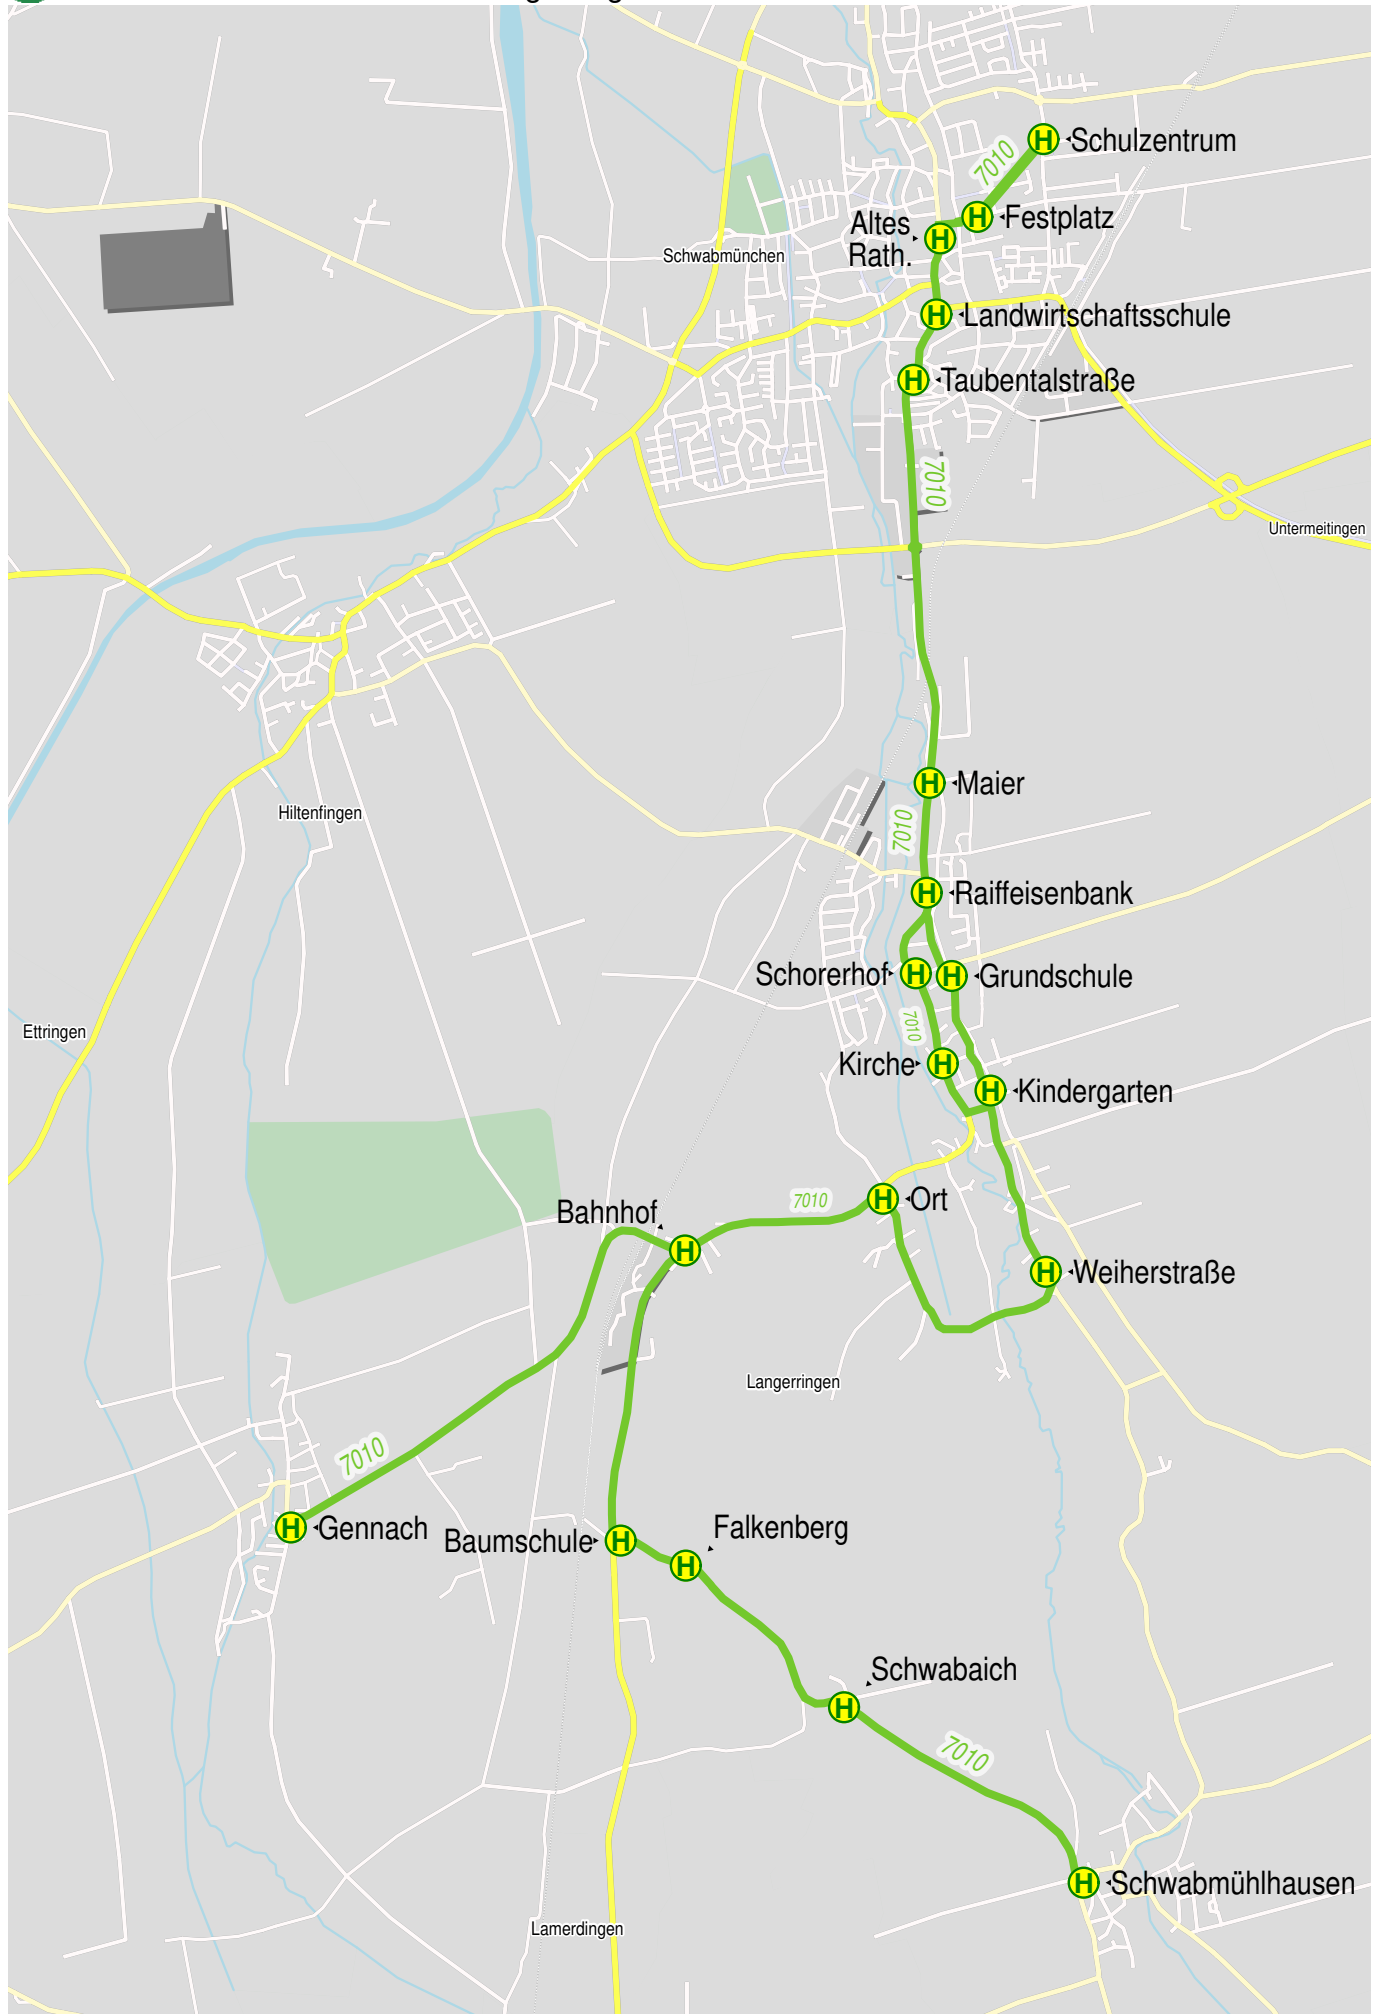

Verlauf der Linie 7000

Bobingen - Großaitingen - Schwabmünchen

Verlauf der Linie 7010

Schwabmünchen - Langerringen - Schwabmühlhausen

Verlauf der Linie 7020

Schwabmünchen - Langerringen - Gennach

Verlauf der Linie 7040

Schwabmünchen - Langenneufnach - Fischach - Gessertshausen

Verlauf der Linie 7060

Birkach - Klimmach (-Schwabegg) - Schwabmünchen

Verlauf der Linie 7070

Schwabmünchen - Scherstetten - Fischach - Gessertshausen

2.5 km

5 km

7.5 km

10 km

© PTV AG / HERE

Verlauf der Linie 7110

Schwabmünchen - Kleinaitingen - Oberottmarshausen - Bobingen

Verlauf der Linie 7120

Schwabmünchen - Untermeitingen - Graben

Verlauf der Linie 7200

Schwabmünchen - Großaitingen - Gessertshausen